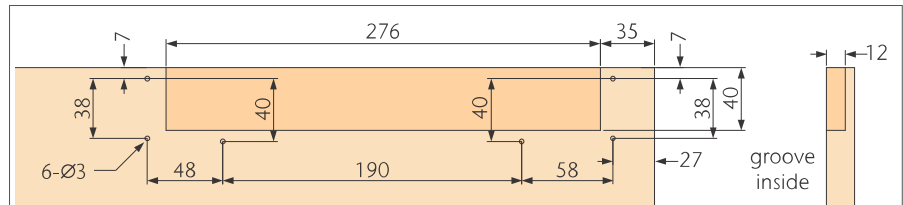

## Konfiguration für 1 Tür

Configuration for 1 door

<b>Oberes Laufwerk mit Dämpfer (Links)</b> <i>Top running part with damper (left)</i>		1
<b>Unteres Laufwerk mit Dämpfer (Links)</b> <i>Bottom running part with damper (left)</i>		1
<b>Führung</b> <i>Guiding part</i>		1
<b>Laufwerk</b> <i>Running part</i>		1
<b>Stopper</b> <i>Stopper</i>		1
<b>Flachkopfschraube GB/ST4.2x16</b> <i>Panhead screw GB/ST4.2x16</i>		20

## Technische Zeichnung

Technical drawing

	A (16mm)	A (18mm)	A (19mm)
C	16mm	16mm	16mm
D	22mm	24mm	25mm
E	6mm	6mm	6mm