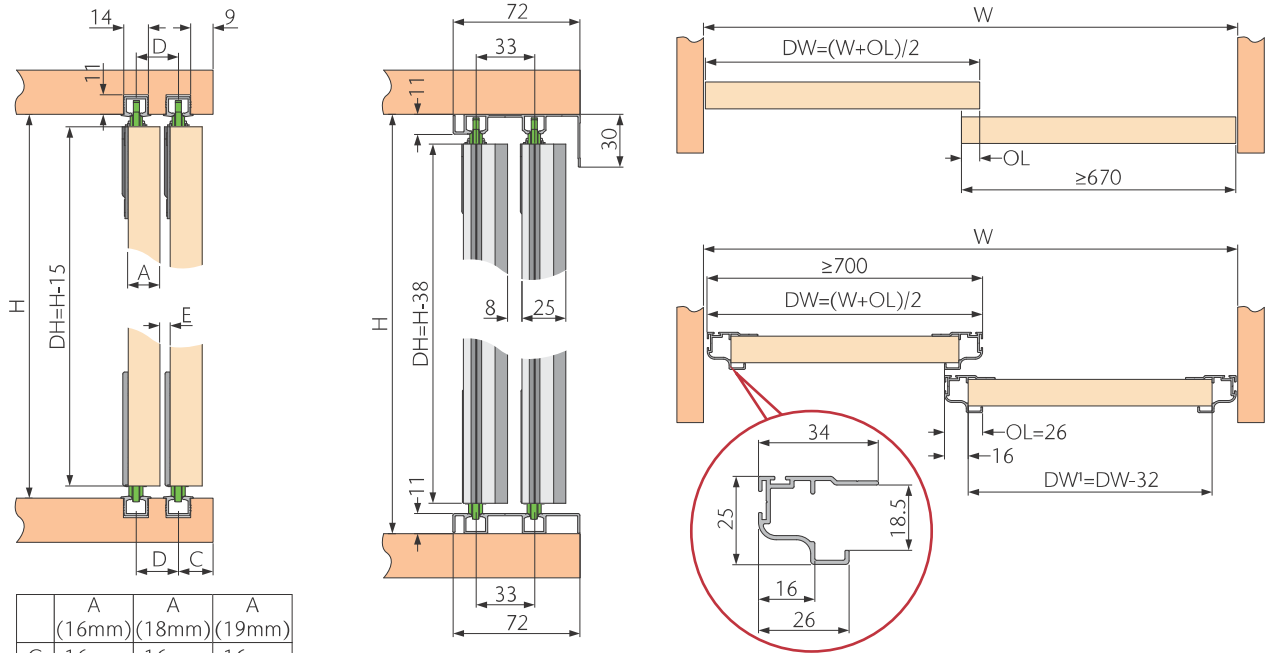

# opk FLAGSHIP 5 W

max. 2600mm

max. 1500mm

W ≥ 16mm

± 2-3mm

Möbel Systeme  
Furniture systems

## Konfiguration für 1 Tür

Configuration for 1 door

<b>Oberes Laufwerk mit Dämpfer (Links)</b> <i>Top running part with damper (left)</i>		1
<b>Unteres Laufwerk mit Dämpfer (Links)</b> <i>Bottom running part with damper (left)</i>		1
<b>Führung</b> <i>Guiding part</i>		1
<b>Laufwerk</b> <i>Running part</i>		1
<b>Stopper</b> <i>Stopper</i>		1
<b>Flachkopfschraube GB/ST4.2x16</b> <i>Panhead screw GB/ST4.2x16</i>		20

## Technische Zeichnung

Technical drawing

	A (16mm)	A (18mm)	A (19mm)
C	16mm	16mm	16mm
D	22mm	24mm	25mm
E	6mm	6mm	6mm