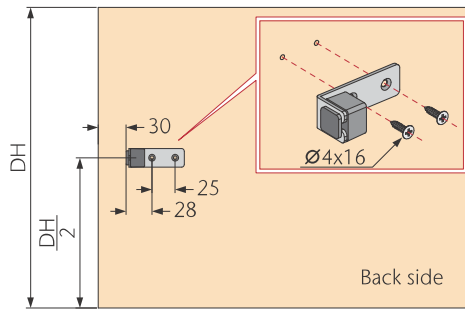

## Konfiguration für 1 Tür

Configuration for 1 door

<b>Oberes Laufwerk mit Dämpfer (Links)</b> <i>Top running part with damper (left)</i>		1
<b>Unteres Laufwerk mit Dämpfer (Links)</b> <i>Bottom running part with damper (left)</i>		1
<b>Führung</b> <i>Guiding part</i>		1
<b>Laufwerk</b> <i>Running part</i>		1
<b>Stopper</b> <i>Stopper</i>		1
<b>Flachkopfschraube GB/ST4.2x16</b> <i>Panhead screw GB/ST4.2x16</i>		20

## Technische Zeichnung

Technical drawing

	A (16mm)	A (18mm)	A (19mm)
C	16mm	16mm	16mm
D	22mm	24mm	25mm
E	6mm	6mm	6mm